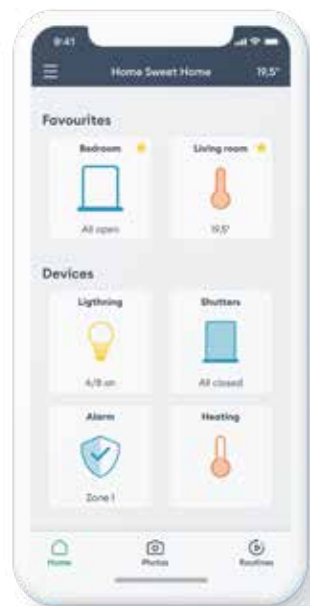

Come? Grazie a Tydom, un termostato Tybox e dei micromoduli Tyxia che automatizzano le vostre luci.

Martedì, ore 8:30.

Nella fretta del mattino uscite di casa molto velocemente. Grazie all'app Tydom potete controllare e gestire tutti i varchi e spegnere le luci che avete dimenticato accese.

Come? Grazie a Tydom, alle lampadine e alle prese smart, nonché ai micro-moduli Tyxia che automatizzano le tapparelle.

Mercoledì, ore 12:30.

I vostri figli tornano a casa da scuola da soli. Quando attivano o disattivano l'allarme di casa l'app Tydom vi informa immediatamente. Tenete d'occhio i vostri cari.

Come? Con Tydom e un allarme smart Tyxal+.

Sabato, ore 16:00.

Vi trovate lontano da casa e ricevete una notifica urgente: un estraneo viene rilevato in giardino. Falso allarme, è il corriere. Gli aprite la porta del garage per permettergli di consegnare il pacco.

Come? Con Tydom e le telecamere smart Tycam.

App Tydom:

semplice come un'icona

siate OVUNQUE

Da remoto o comodamente da casa, potete comandare facilmente i vostri dispositivi smart compatibili con Tydom.

volete QUANDO